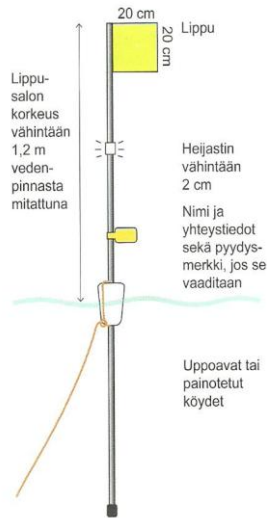

Alla muutama kuva pyydysten merkintätavoista. Lisätietoa löydät Kalatalouden Keskusliiton kotisivuilta osoitteesta www.ahven.net.

Havainnekuva pyydyslipusta, jota käytetään pyydysten merkittämiseen vesiliikennealueella

Havainnekuva pyydyslipusta, jota käytetään pintapyydysten merkittämiseen vesiliikennealueella.

Pitkä pintapyydys tarvitsee välikohon jokaista alkavaa 120 m kohti.