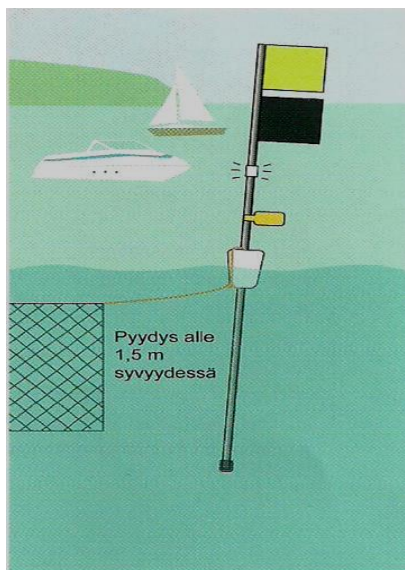

Alla muutama kuva pyydysten merkintätavoista. Lisätietoa löydät Kalatalouden Keskusliiton kotisivuilta osoitteesta www.ahven.net.

Havainnekuva pyydyslipusta, jota käytetään pyydysten merkittämiseen vesiliikennealueella

Havainnekuva pyydyslipusta, jota käytetään pintapyydysten merkittämiseen vesiliikennealueella.

Pitkä pintapyydys tarvitsee välikohon jokaista alkavaa 120 m kohti.