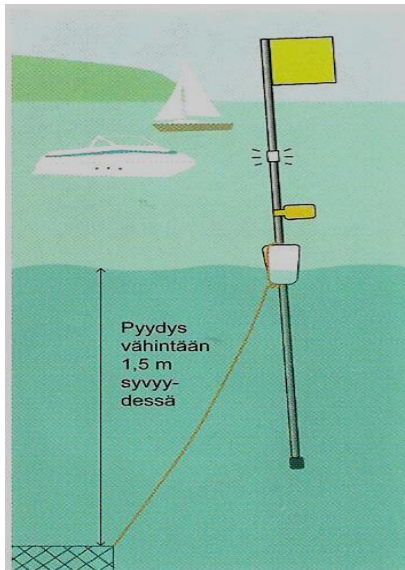

Alla muutama kuva pyydysten merkintätavoista. Lisätietoa löydät Kalatalouden Keskusliiton kotisivuilta osoitteesta www.ahven.net.

Havainnekuva pyydyslipusta, jota käytetään pyydysten merkittämiseen vesiliikennealueella

Havainnekuva pyydyslipusta, jota käytetään pintapyydysten merkittämiseen vesiliikennealueella.

Pitkä pintapyydys tarvitsee välikohon jokaista alkavaa 120 m kohti.