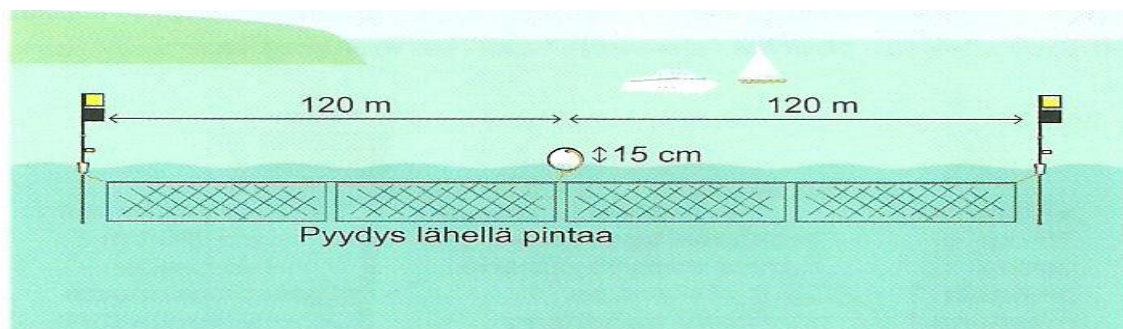

Alla muutama kuva pyydysten merkintätavoista. Lisätietoa löydät Kalatalouden Keskusliiton kotisivuilta osoitteesta www.ahven.net.

Havainnekuva pyydyslipusta, jota käytetään pyydysten merkittämiseen vesiliikennealueella

Havainnekuva pyydyslipusta, jota käytetään pintapyydysten merkittämiseen vesiliikennealueella.

Pitkä pintapyydys tarvitsee välikohon jokaista alkavaa 120 m kohti.