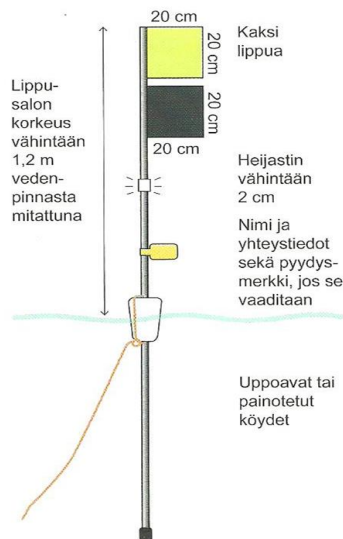

Alla muutama kuva pyydysten merkintätavoista. Lisätietoa löydät Kalatalouden Keskusliiton kotisivuilta osoitteesta www.ahven.net.

Havainnekuva pyydyslipusta, jota käytetään pyydysten merkittämiseen vesiliikennealueella

Havainnekuva pyydyslipusta, jota käytetään pintapyydysten merkittämiseen vesiliikennealueella.

Pitkä pintapyydys tarvitsee välikohon jokaista alkavaa 120 m kohti.